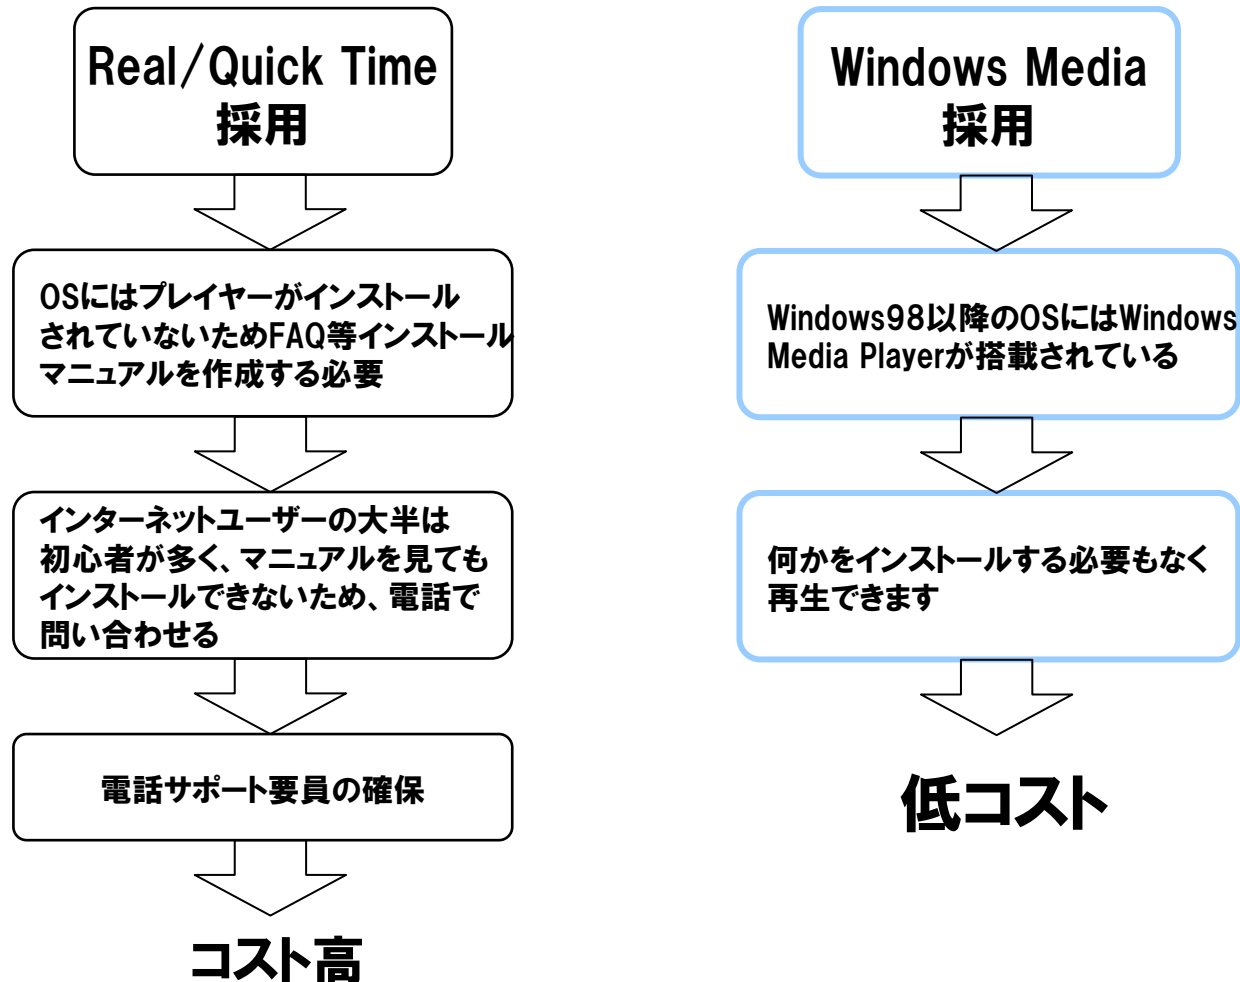

【Windows Mediaに特化した配信】

弊社ではReal/Quick Timeによる配信を行っておりません。以下は実際に大手コンテンツプロバイダで頻発した事例を記しています。下記のような事態は、Windows Mediaを採用することで解消します。