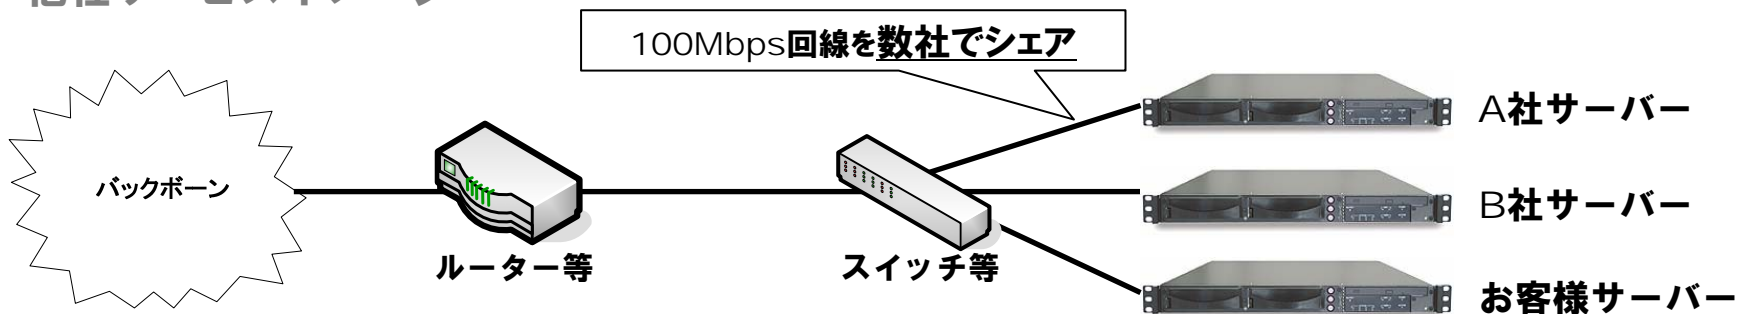

【100Mbps回線を占有でご提供します】

弊社ストリーミング配信専用サービスは、1本の100Mbps専用回線をそのままお客様のサーバーへ直結させるサービスで、**転送量無制限**で使用する事ができます。実質**80Mbps**前後の帯域を使用することができます。

他社サービスイメージ