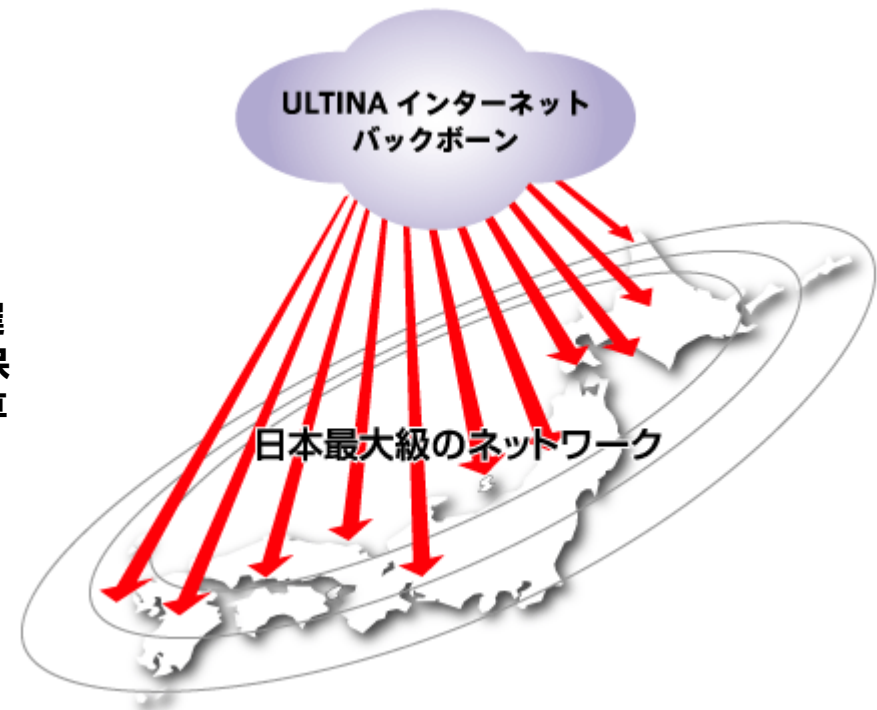

【ストリーミング配信において最も重要な事項は「回線」にあります】

ストリーミング配信で最も重要な項目は、「インターネット回線」にあります。いかに高スペックなCPUを搭載していたところで、回線が細くてはストリーミング配信を行うことができません。弊社サービスでは、高品質・高スループットの要件を満たす回線として、SLA(Service Level Agreement)による品質保証がついた日本テレコム(NTT)の100Mbps専用回線を使用し、お客様専用のサーバーに直結してご提供しております。

【日本最大級のバックボーン】

本サービスで使用する専用回線は、リング構成によるハイアベラビリティなテラビットクラスの日本最大級のバックボーンに接続されていますので、安定してストリーミング配信を行なうことができます。

このバックボーンには、SLA品質保証が付いています。これは、バックボーンにおける、毎月のパケット平均往復遅延時間が、2ヶ月間連続して30msecを超過しないことを保証していますので、他社回線とは異なり非常に高品質な専用回線となっています。

SLA参考値(2005年8月～10月)
2005年8月:遅延速度11.080msec
2005年9月:遅延速度10.400msec
2005年10月:遅延速度10.070msec