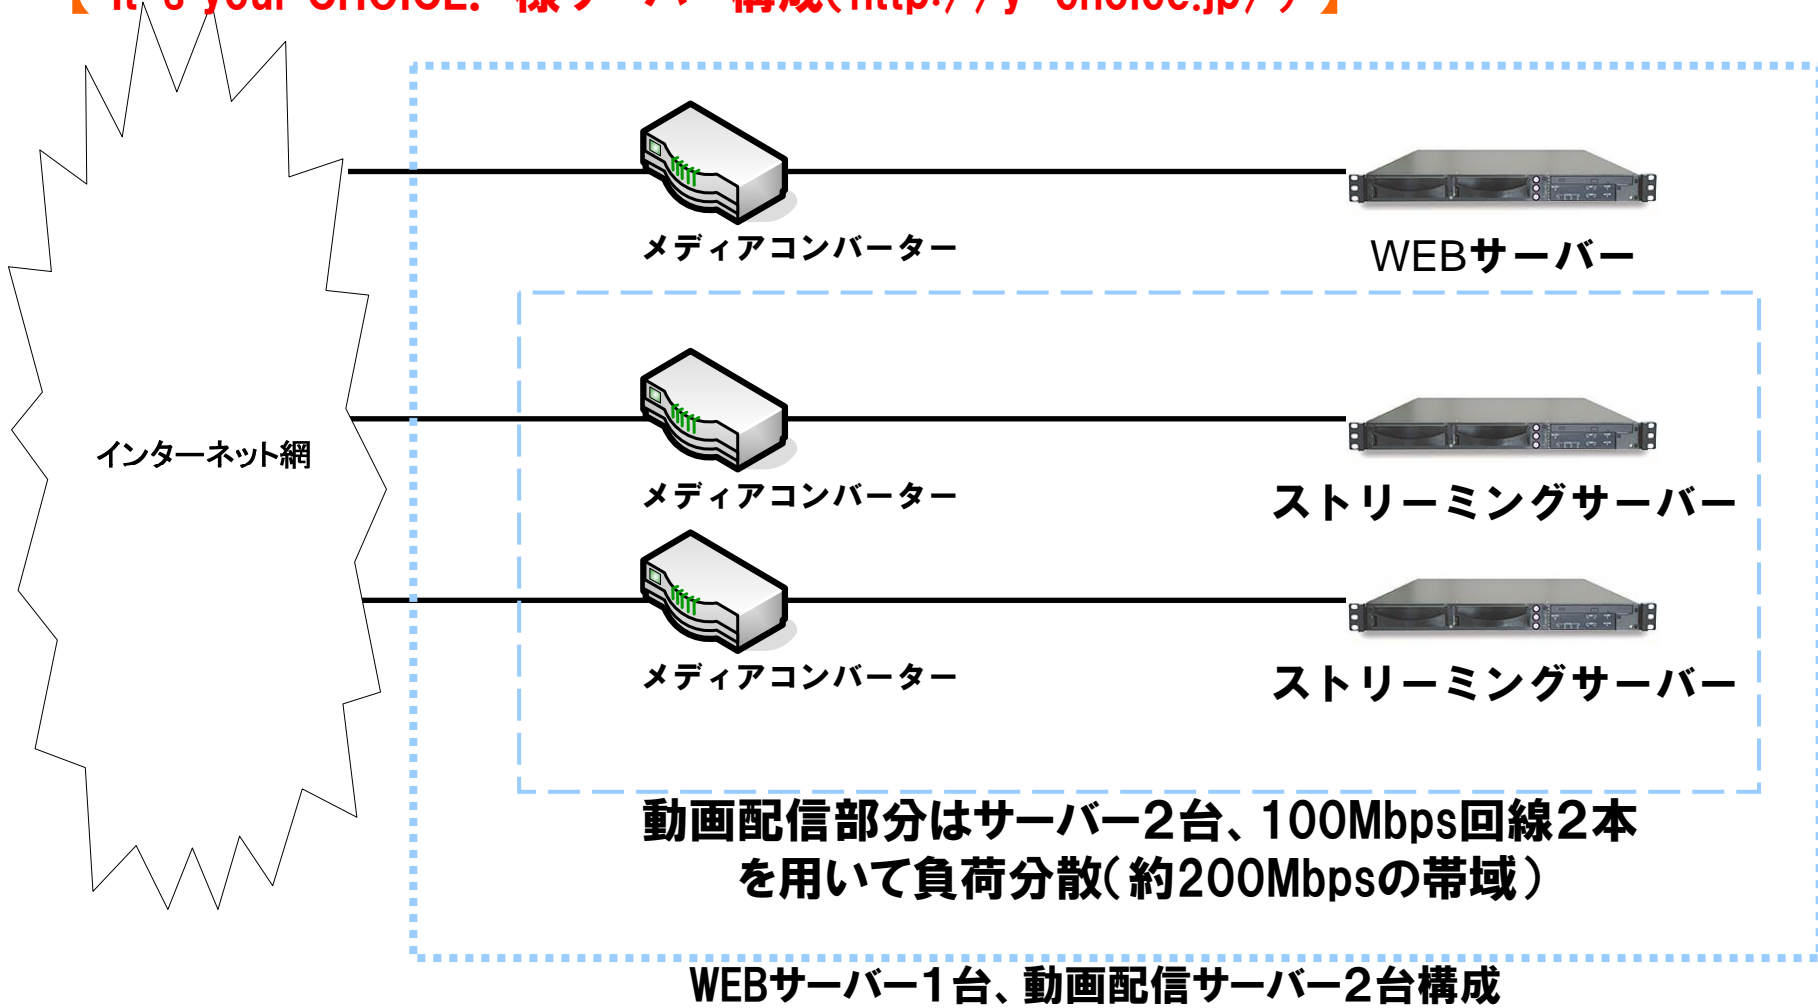

【 It's your CHOICE! 様サーバー構成(<http://y-choice.jp/>) 】

この構成のケースでは、500Kbpsエンコード動画を配信した場合
最大同時接続400人まで配信する事が可能です