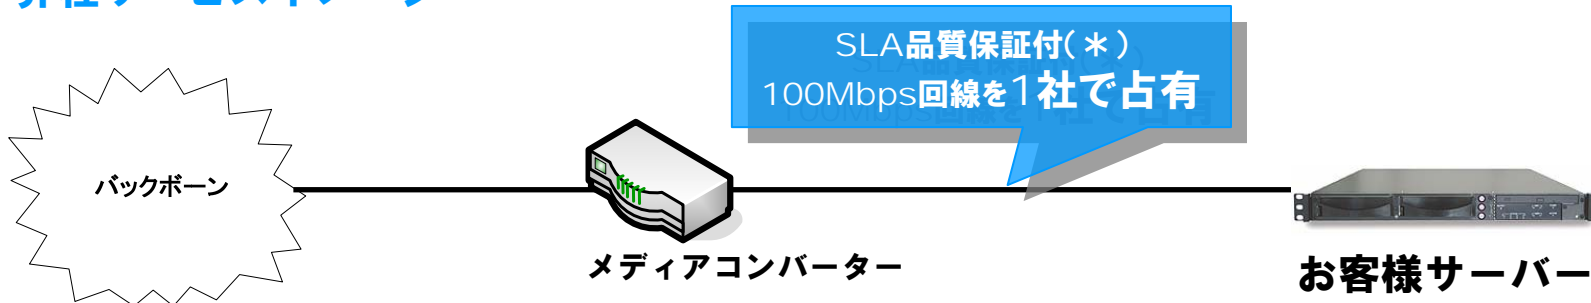

【100Mbps回線を占有でご提供します】

弊社ストリーミング配信専用サービスは、1本の100Mbps専用回線をそのままお客様のサーバーへ直結させるサービスで、**転送量無制限**で使用する事ができます。実質**80Mbps**前後の帯域を使用することができます。

他社サービスイメージ

弊社サービスイメージ

*SLA(Service Level Agreement)

サービスプラン	CPU	メモリ	HDD
専用サーバープラン	Celeron D335 2.8GHz (478pin/256K/FSB533) プロセッサ	1024MB	500GB*2 (ミラーリング)